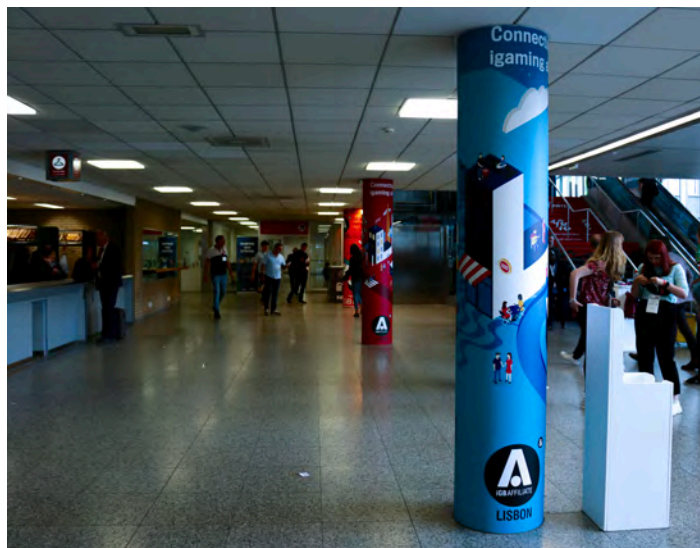

PILAREN

In Entree C zijn er een aantal pilaren die volledig gewrapt kunnen worden met uw logo!

L | W 1620 x H 2600 mm

Prijs	€ 500,-
Mediawaarde	€ 600,-
Totaal	€ 1.100,-